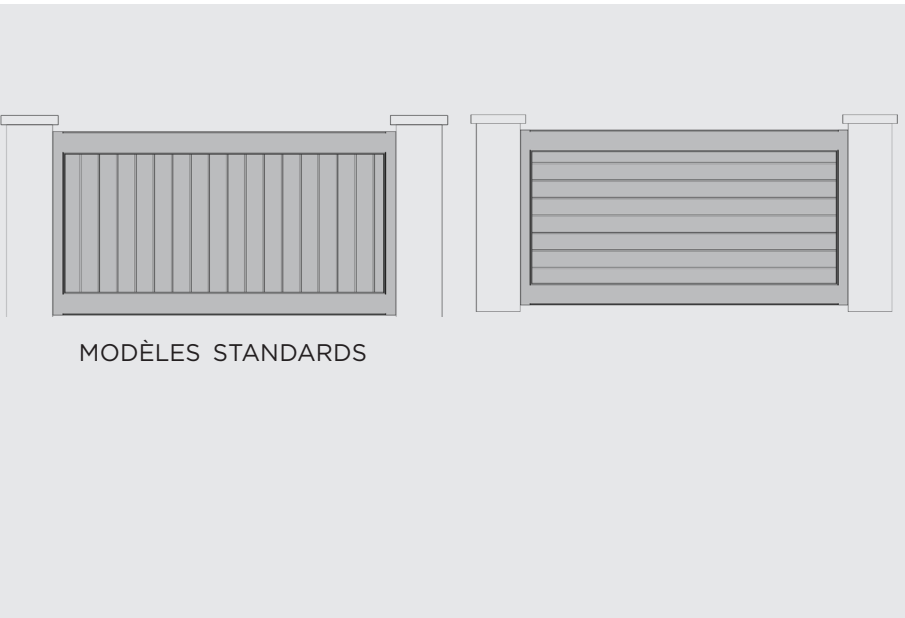

CLÔTURE AUTEUIL - LAMES VERTICALES OU HORIZONTALES

IDÉALE AVEC :

- Portail Auteuil
- Portail Borely
- Portail Cabourg
- Portail Chantilly
- Portail Compiègne
- Portail Deauville
- Portail Fontainebleau
- Portail Longchamp
- Portail Romagne
- Portail Saint-Cloud
- Portail Vincennes

QUELQUES RÉALISATIONS

DESCRIPTION TECHNIQUE

| | |
|---|---|
| Forme | Droite |
| Mode de fixation | Pattes soudées |
| Finition de la clôture | Design ou moulurée |
| Section des montants | 45 x 45 mm |
| Section des traverses | 100 x 45 mm |
| Section de remplissage | 80 x 18 mm |
| Epaisseur des profils | 3 mm |
| Garantie de la structure | 10 ans |
| Garantie de la peinture | 10 ans |
| Garantie des accessoires | 2 ans |
| Couleur du produit | Toute la palette RAL |
| Finitions possibles | Brillante, satinée ou texturée |
| Personnalisation - Liste non exhaustive (Peut faire l'objet de plus-value, voir tarif ou nous consulter) | Remplissage horizontal, vertical, fougères, montant ou traverse supplémentaire, ... |
| Assemblage des montants / traverses | Soudure au TIG |
| Assemblage du remplissage | Emboîtement |
| Matière | Aluminium |
| Process de traitement | Thermolaquage |
| Découpe boîte aux lettres ou compteur | Possible |
| Poteau nécessaire pour fixation | 80 x 80 x 3 mm (100 x 100 x 6 mm si hauteur > 2000 mm) |
| Longueur maximale entre poteaux | 2500 mm |