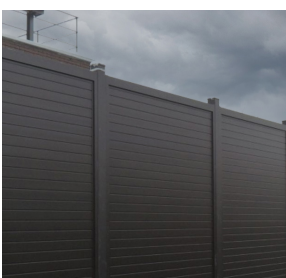

CLÔTURE AUTEUIL - LAMES VERTICALES OU HORIZONTALES

IDÉALE AVEC :

- Portail Auteuil
- Portail Borely
- Portail Cabourg
- Portail Chantilly
- Portail Compiègne
- Portail Deauville
- Portail Fontainebleau
- Portail Longchamp
- Portail Romagne
- Portail Saint-Cloud
- Portail Vincennes

QUELQUES RÉALISATIONS

DESCRIPTION TECHNIQUE

| | |
|---|---|
| Forme | Droite |
| Mode de fixation | Pattes soudées |
| Finition de la clôture | Design ou moulurée |
| Section des montants | 45 x 45 mm |
| Section des traverses | 100 x 45 mm |
| Section de remplissage | 80 x 18 mm |
| Epaisseur des profils | 3 mm |
| Garantie de la structure | 10 ans |
| Garantie de la peinture | 10 ans |
| Garantie des accessoires | 2 ans |
| Couleur du produit | Toute la palette RAL |
| Finitions possibles | Brillante, satinée ou texturée |
| Personnalisation - Liste non exhaustive (Peut faire l'objet de plus-value, voir tarif ou nous consulter) | Remplissage horizontal, vertical, fougères, montant ou traverse supplémentaire, ... |
| Assemblage des montants / traverses | Soudure au TIG |
| Assemblage du remplissage | Emboîtement |
| Matière | Aluminium |
| Process de traitement | Thermolaquage |
| Découpe boîte aux lettres ou compteur | Possible |
| Poteau nécessaire pour fixation | 80 x 80 x 3 mm (100 x 100 x 6 mm si hauteur > 2000 mm) |
| Longueur maximale entre poteaux | 2500 mm |